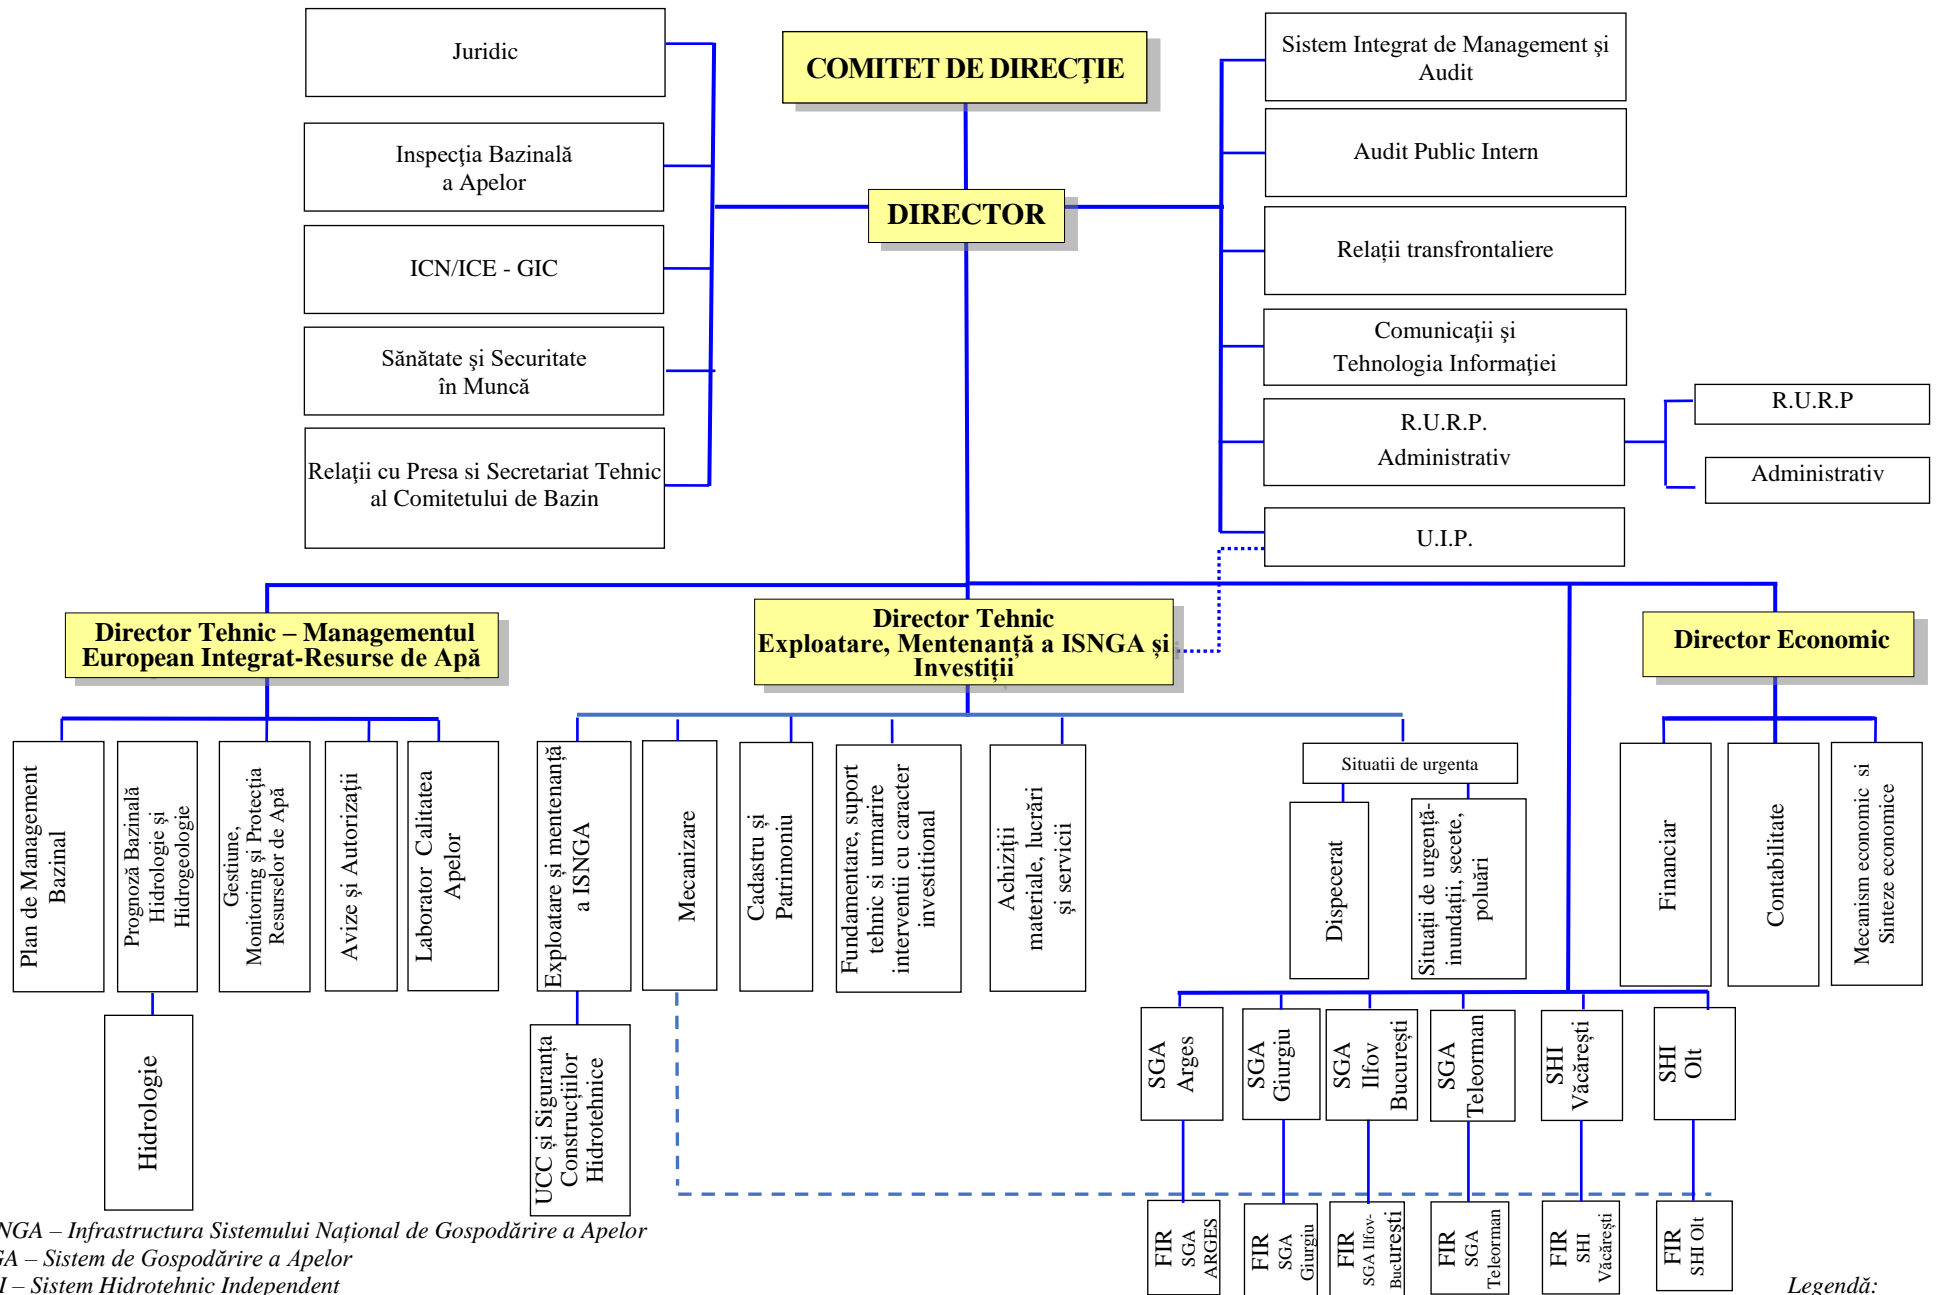

Valabilă începând cu data de 01.09.2021

ORGANIGRAMA Administrația Bazinală de Apă Argeș-Vedea

Nota: ISNGA – Infrastructura Sistemului Național de Gospodărire a Apelor
SGA – Sistem de Gospodărire a Apelor
SHI – Sistem Hidrotehnic Independent

Legendă:
— subordonare
- - - colaborare