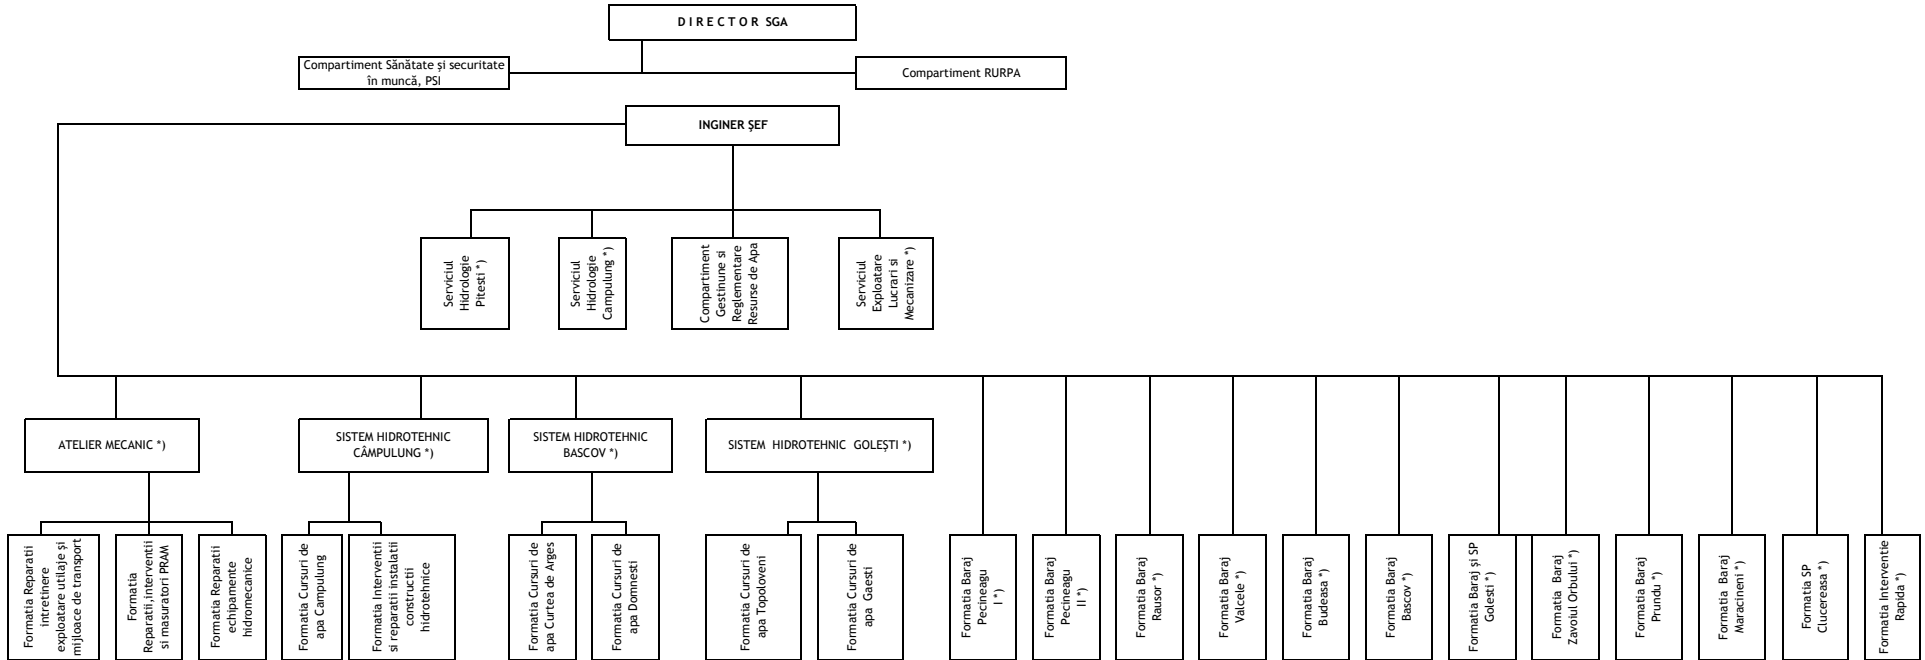

ORGANIGRAMA
SISTEMUL DE GOSPODĂRIRE A APELOR ARGEȘ

DIRECTOR SGA ARGES,
Ing. Dumitru CIOBANU

*) -Structura organizatorica care se organizeaza la nivel de serviciu, cu respectarea prevederilor legale