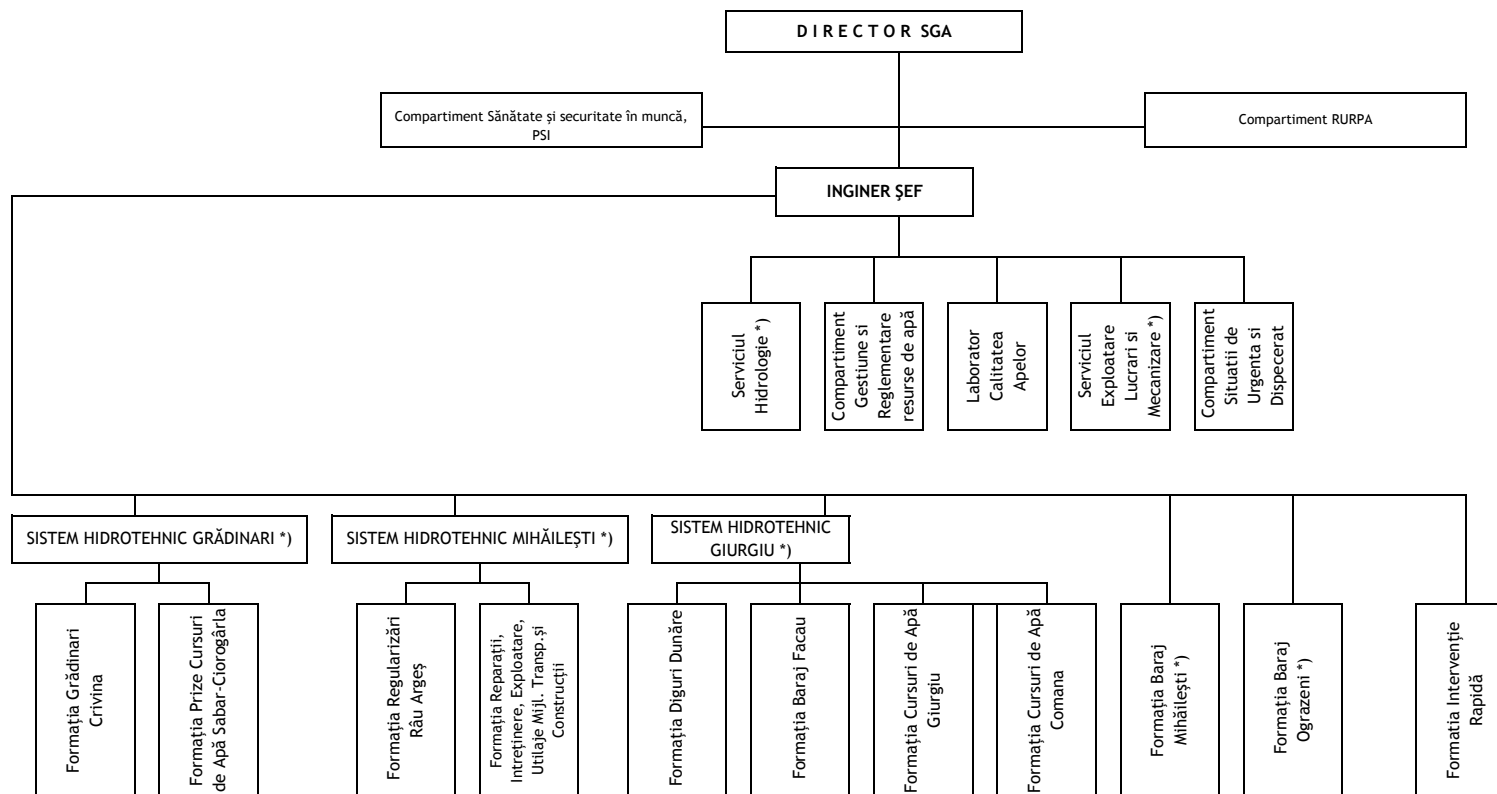

Valabila de la 01.01.2025

ORGANIGRAMA  
SISTEMUL DE GOSPODĂRIRE A APELOR GIURGIU

APROBAT,  
DIRECTOR,  
ing. Bogdan-Angelin DAVID

DIRECTOR SGA GIURGIU,  
Marinela ILIESCU

\*) -Structura organizatorica care se se organizeaza la nivel de serviciu, cu respectarea prevederilor legale