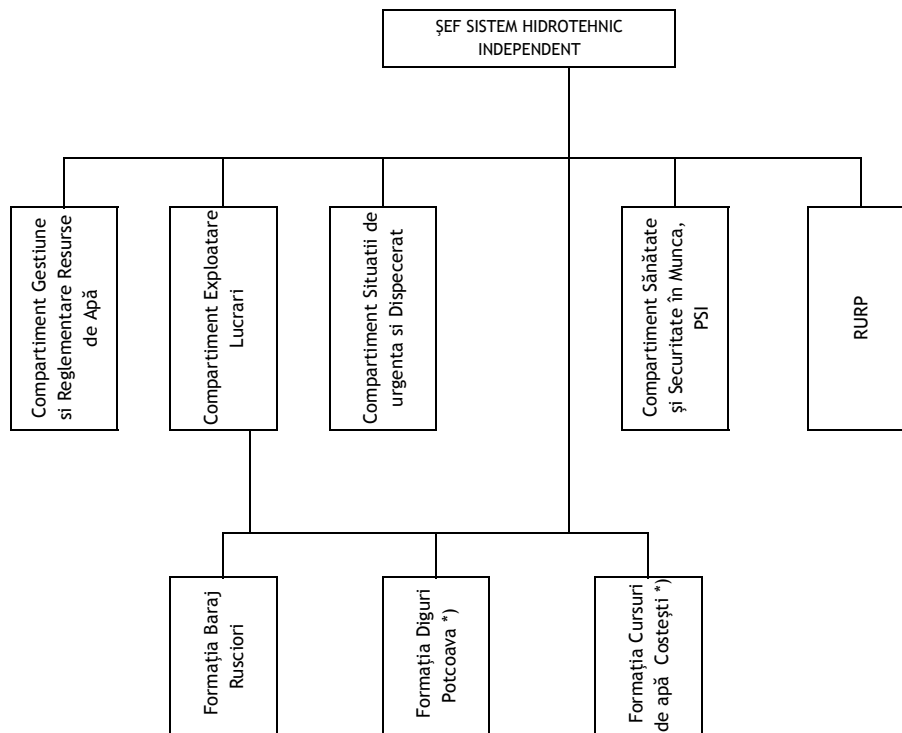

ORGANIGRAMA
SISTEMUL HIDROTEHNIC INDEPENDENT OLT

ȘEF S.H.I. OLT,
Nicolae EREMA

*) -Structura organizatorica care se se organizeaza la nivel de serviciu, cu respectarea prevederilor legale